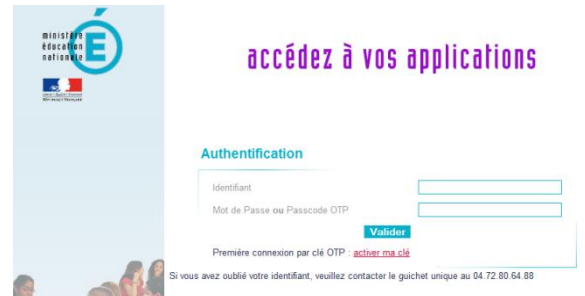

Actuellement, la plateforme est optimisée pour une utilisation avec Firefox

1. Se connecter au portail académique à l'adresse :

<https://portail.ac-lyon.fr/>

avec les mêmes identifiant et mot de passe que sur lprof ou le Webmail

*L'identifiant est de la forme : initiale du prénom puis nom éventuellement tronqué ou suivi d'un chiffre.*

2. Une fois connecté, choisir

Dans la colonne de droite, le lien Formation à distance  
Puis dans la zone centrale le lien M@gistère